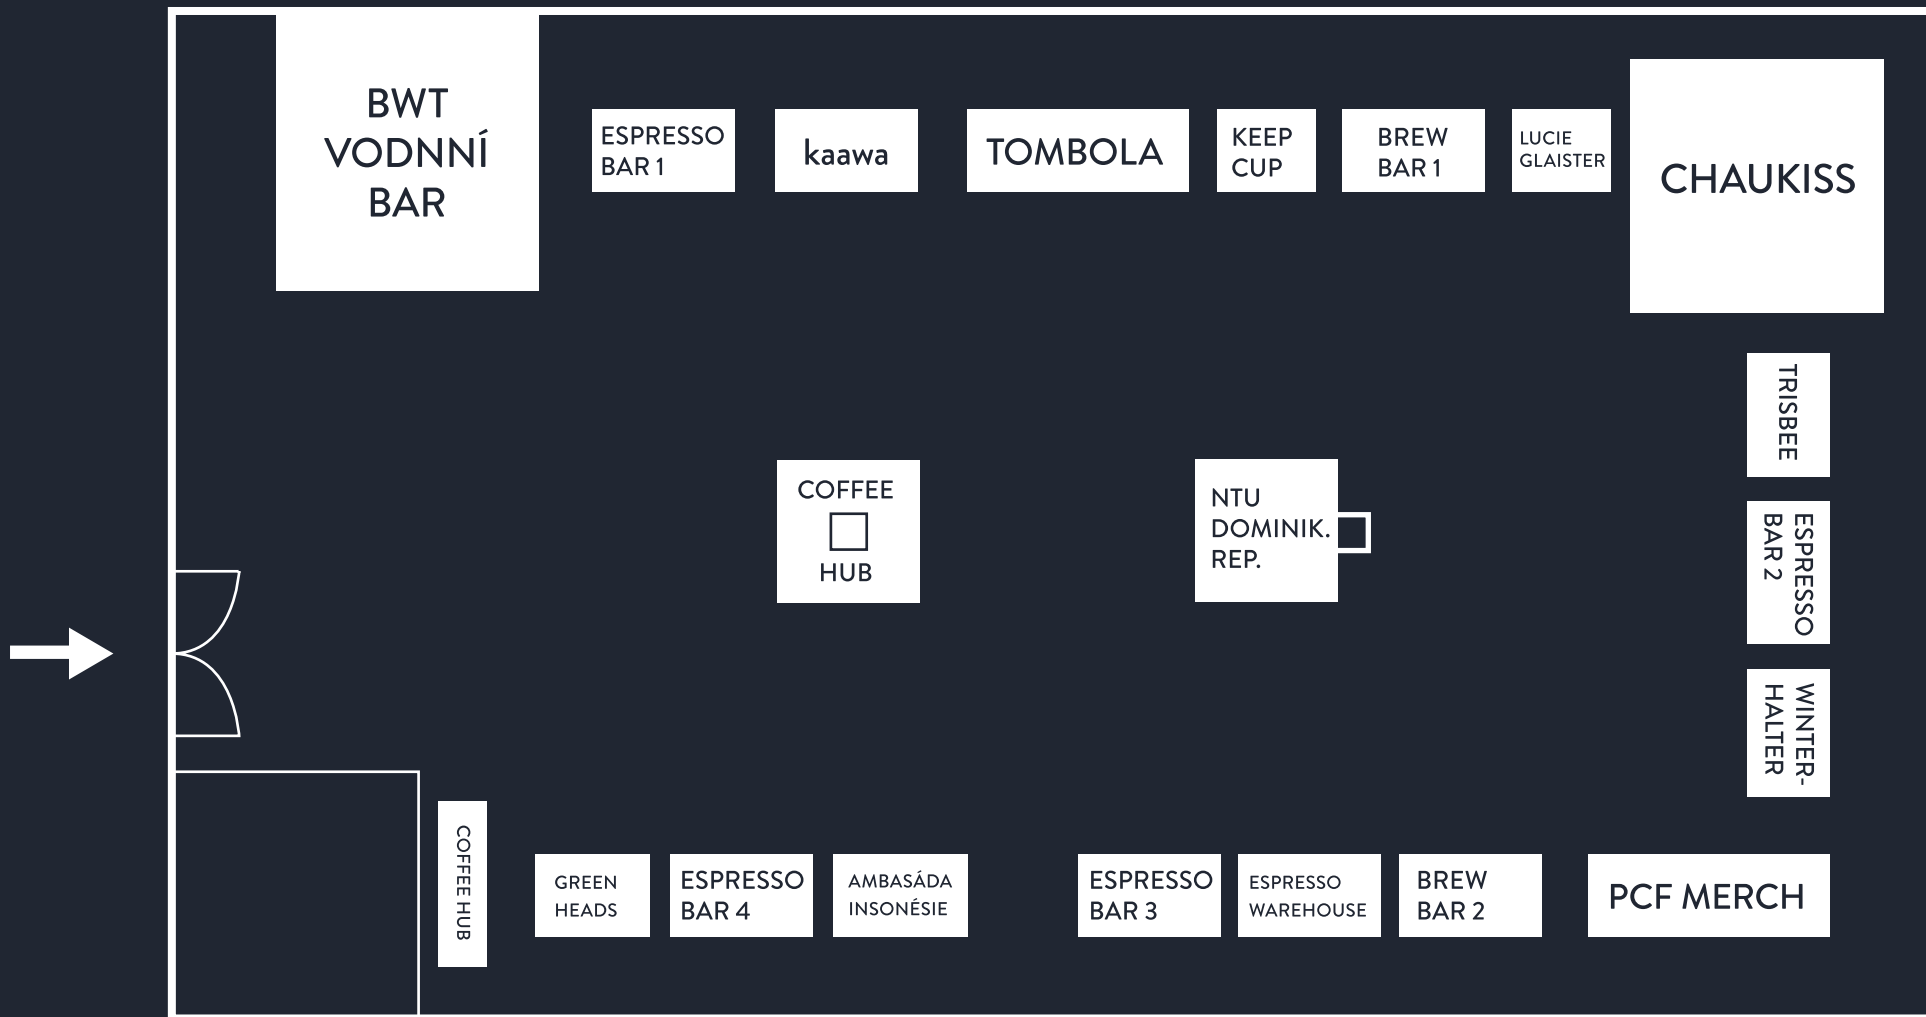

PRAŽSKÁ TRŽNICE HOLEŠOVICE

PCF 2019
HALY

HALA 11

HALA 11A

1. PATRO

PŘÍZEMÍ

HALA 17