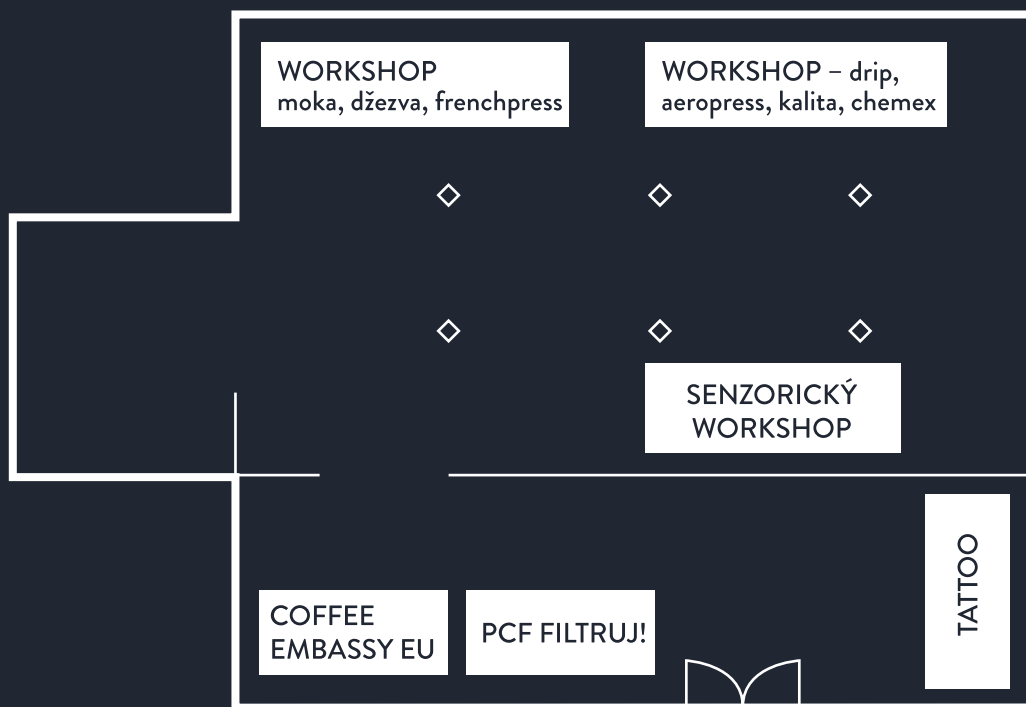

PRAŽSKÁ TRŽNICE HOLEŠOVICE

PCF 2019
HALY

HALA 11

HALA 11A

1. PATRO

PŘÍZEMÍ

HALA 17